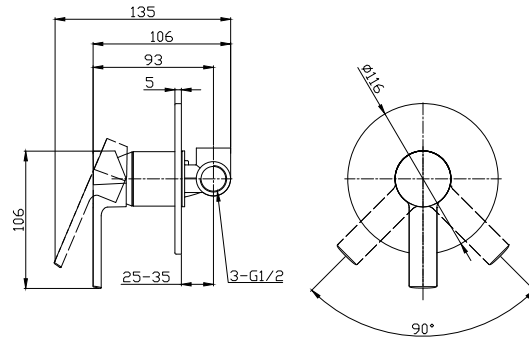

**Mitigeur de douche encastré**  
Cartouche céramique

**Built-in mixer tap for bathtub**  
Ceramic cartridge

**Μίκτης εντοιχισμού**  
Μηχανισμός κεραμικών δίσκων

28866

5206836665702

79,00 €

**Miscelatore doccia a 3 vie**  
Mitigeur de douche 3 voies  
Shower mixer 3 way  
Μίκτης ντους 3 δρόμων