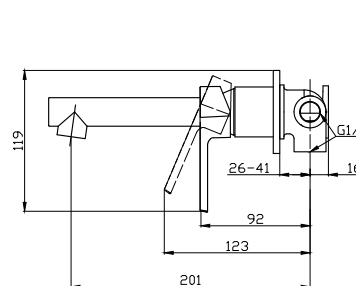

Miscelatore lavabo da incasso
Cartuccia ceramica

Mitigeur lavabo mural
Cartouche céramique

Wall mixer tap for wash basin
Ceramic cartridge

Μπαταρία νιπτήρος εντοιχισμού
Μηχανισμός κεραμικών δίσκων