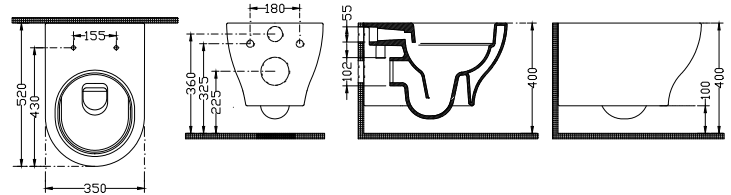

BTW 2535

179,00 €

Cod.  
 5206836058535 | **Bidet** • Μπιντέ

2630

239,00 €

Cod.  
 5206836036496 | **Vaso sospeso** • Cuvette suspendue • Wall hung toilet • Αναρτώμενη λεκάνη | 169,00 €  
 5206836037080 | **Coperchio termodour** • Abattant thermodur • Termodur seat • Καπάκι termodur | **Soft Close Slim** | 70,00 €