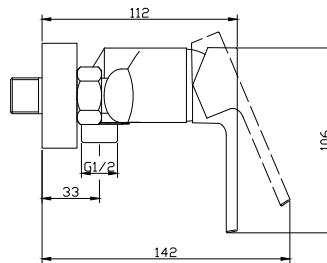

Miscelatore doccia
Cartuccia ceramica

Mitigeur douche
Cartouche céramique

Mixer tap for shower
Ceramic cartridge

Μπαταρία ντους
Μηχανισμός κεραμικών δίσκων

28886

5206836665641

189,00 €