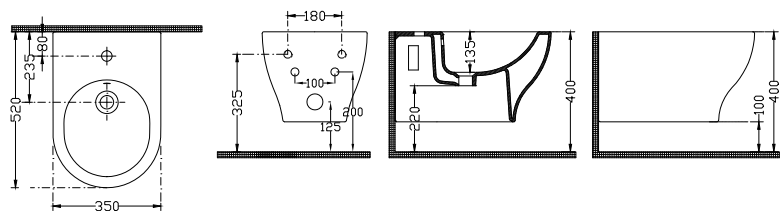

2635

169,00 €

Cod.
5206836036502 | **Bidet sospeso** • Bidet suspendu • Wall hung bidet • Αναρτώμενο μπιντέ