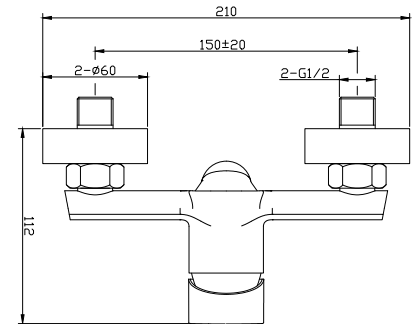

Miscelatore doccia
Cartuccia ceramica

Mitigeur douche
Cartouche céramique

Mixer tap for shower
Ceramic cartridge

Μπαταρία ντους
Μηχανισμός κεραμικών δίσκων

28886

5206836665641

189,00 €