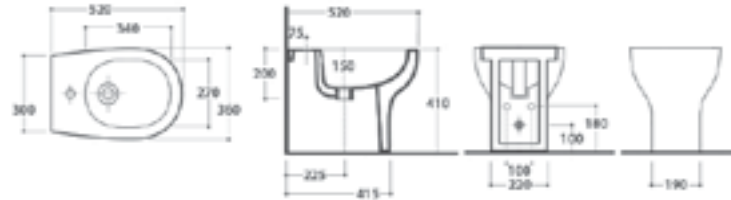

BTW 2535

179,00 €

Cod.
5206836058535 | **Bidet** • Μπιντέ