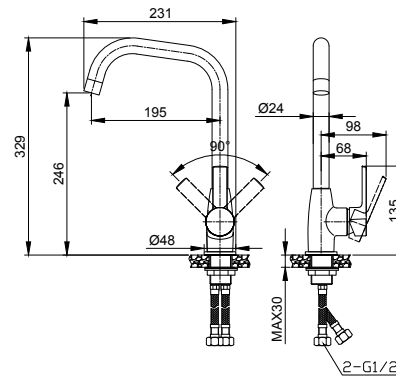

**Mixer tap for wash basin**

Ceramic cartridge  
Flexible connectors 35cm

**Μπαταρία νιπτήρος**

Μηχανισμός κεραμικών δίσκων  
Σπιράλ σύνδεσης 35cm

28815

5206836665634

124,00 €

**Miscelatore lavabo alto**

Cartuccia ceramica  
Flessibili collegamento 35cm

**Mitigeur lavabo haut**

Cartouche céramique  
Flexible de raccordement 35cm

**Mixer tap high for wash basin**

Ceramic cartridge  
Flexible connectors 35cm

**Μπαταρία νιπτήρος ψηλή**

Μηχανισμός κεραμικών δίσκων  
Σπιράλ σύνδεσης 35cm

28906

5206836665665

99,00 €

**Miscelatore lavabo alto**

Cartuccia ceramica  
Flessibili collegamento 35cm

**Mitigeur lavabo haut**

Cartouche céramique  
Flexible de raccordement 35cm

**Mixer tap high for wash basin**

Ceramic cartridge  
Flexible connectors 35cm

**Μπαταρία νιπτήρος ψηλή**

Μηχανισμός κεραμικών δίσκων  
Σπιράλ σύνδεσης 35cm