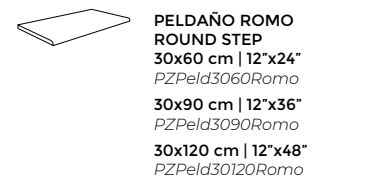

FORMATO / SIZE	MPRec9090	MPRec6060	MPRec60602P
90x90 | 36"x36"	■ ■ ■ ■ ■ ■ ■ ■ ■ ■	■ ■ ■ ■ ■ ■ ■ ■ ■ ■	■ ■ ■ ■ ■ ■ ■ ■ ■ ■
60x60 | 24"x24"	■ ■ ■ ■ ■ ■ ■ ■ ■ ■	■ ■ ■ ■ ■ ■ ■ ■ ■ ■	■ ■ ■ ■ ■ ■ ■ ■ ■ ■
60x60 | 24"x24" +2P	■ ■ ■ ■ ■ ■ ■ ■ ■ ■	■ ■ ■ ■ ■ ■ ■ ■ ■ ■	■ ■ ■ ■ ■ ■ ■ ■ ■ ■

FORMATO / SIZE	Caja | Box			Palet | Pallet			Container	
	Nº Pieza | Tiles	M²	Kg	NºCajas | Boxes	M²	Kg	M²	M²
90x90 | 36"x36"	2	1,62	32,5	30	48,60	975	1.069,20	1.215,00
60x60 | 24"x24"	2	1,44	28	32	46,08	896	1.105,92	1.244,16
60x60 | 24"x24" +2P	2	0,72	14,66	30	21,6	439,6	1.058,40	1.209,60

PIEZAS ESPECIALES
SPECIAL PIECES