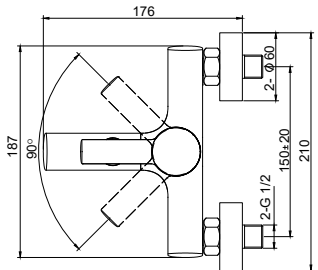

Miscelatore vasca
Cartuccia ceramica

Mitigeur baignoire
Cartouche céramique

Mixer tap for bathtub
Ceramic cartridge

Μπαταρία λουτρού
Μηχανισμός κεραμικών δίσκων

28804

5206836665696

99,00 €