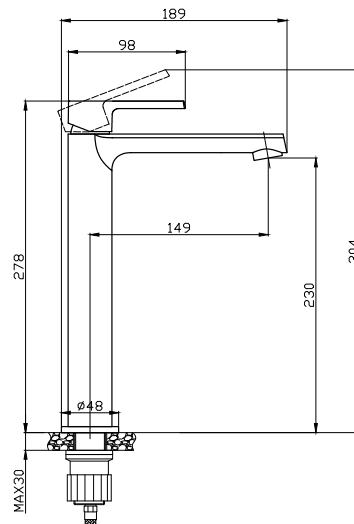

**Mixer tap for wash basin**

Ceramic cartridge  
Flexible connectors 35cm

**Μπαταρία νιπτήρος**

Μηχανισμός κεραμικών δίσκων  
Σπιράλ σύνδεσης 35cm

28815

5206836665634

124,00 €

**Miscelatore lavabo alto**

Cartuccia ceramica  
Flessibili collegamento 35cm

**Mitigeur lavabo haut**

Cartouche céramique  
Flexible de raccordement 35cm

**Mixer tap high for wash basin**

Ceramic cartridge  
Flexible connectors 35cm