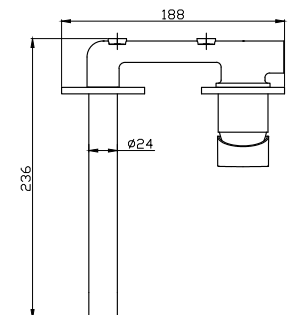

Miscelatore lavabo da incasso
Cartuccia ceramica

Mitigeur lavabo mural
Cartouche céramique

Wall mixer tap for wash basin
Ceramic cartridge

Μπαταρία νιπτήρος εντοιχισμού
Μηχανισμός κεραμικών δίσκων