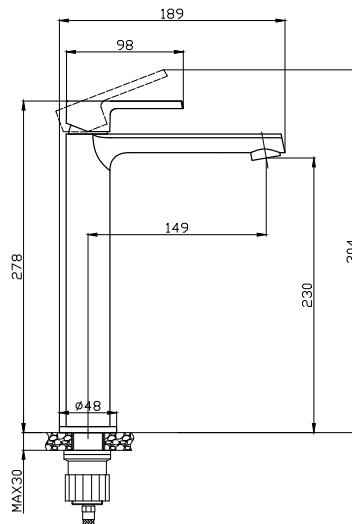

Miscelatore lavabo alto

Cartuccia ceramica

Flessibili collegamento 35cm

Mitigeur lavabo haut

Cartouche céramique

Flexible de raccordement 35cm

Mixer tap high for wash basin

Ceramic cartridge

Flexible connectors 35cm

Μπαταρία νιπτήρος ψηλή

Μηχανισμός κεραμικών δίσκων

Σπιράλ σύνδεσης 35cm

28906

5206836665665

99,00 €