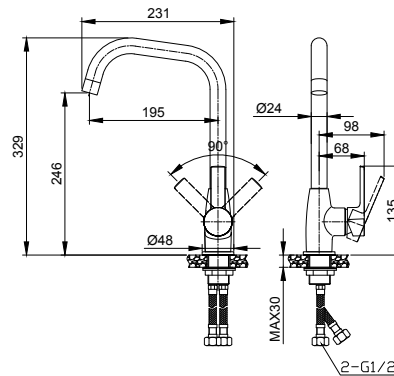

Cartouche céramique

Flexible de raccordement 35cm

Mixer tap for wash basin

Ceramic cartridge

Flexible connectors 35cm

Μπαταρία νιπτήρος

Μηχανισμός κεραμικών δίσκων

Σπιράλ σύνδεσης 35cm

Flexible de raccordement 35cm

Mixer tap high for wash basin

Ceramic cartridge

Flexible connectors 35cm

Μπαταρία νιπτήρος ψηλή

Μηχανισμός κεραμικών δίσκων

Σπιράλ σύνδεσης 35cm

28906

5206836665665

99,00 €

Miscelatore lavabo alto

Cartuccia ceramica

Flessibili collegamento 35cm

Mitigeur lavabo haut

Cartouche céramique

Flexible de raccordement 35cm

Mixer tap high for wash basin

Ceramic cartridge

Flexible connectors 35cm

Μπαταρία νιπτήρος ψηλή

Μηχανισμός κεραμικών δίσκων

Σπιράλ σύνδεσης 35cm

28808

5206836665726