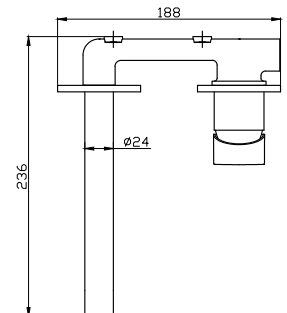

Miscelatore lavabo da incasso
Cartuccia ceramica

Mitigeur lavabo mural
Cartouche céramique

Wall mixer tap for wash basin
Ceramic cartridge

Μπαταρία νιπτήρος εντοιχισμού
Μηχανισμός κεραμικών δίσκων