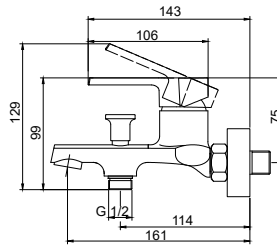

Miscelatore vasca
Cartuccia ceramica

Mitigeur baignoire
Cartouche céramique

Mixer tap for bathtub
Ceramic cartridge

Μπαταρία λουτρού
Μηχανισμός κεραμικών δίσκων

28804

5206836665696

99,00 €