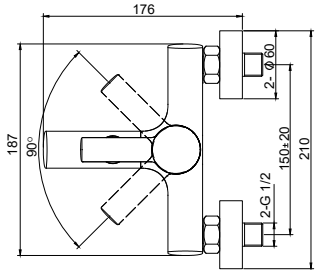

Miscelatore vasca
Cartuccia ceramica

Mitigeur baignoire
Cartouche céramique

Mixer tap for bathtub
Ceramic cartridge

Μπαταρία λουτρού
Μηχανισμός κεραμικών δίσκων

28804

5206836665696

99,00 €