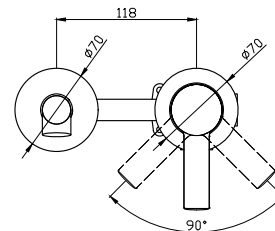

Miscelatore lavabo da incasso
Cartuccia ceramica

Mitigeur lavabo mural
Cartouche céramique

Wall mixer tap for wash basin
Ceramic cartridge

Μπαταρία νιπτήρος εντοιχισμού
Μηχανισμός κεραμικών δίσκων