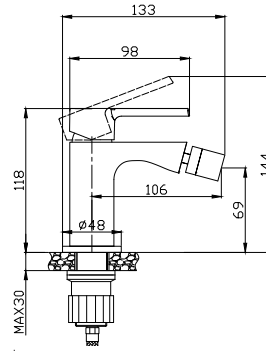

Flexible de raccordement 35cm

Mixer tap high for wash basin

Ceramic cartridge

Flexible connectors 35cm

Μπαταρία νιπτήρος ψηλή

Μηχανισμός κεραμικών δίσκων

Σπιράλ σύνδεσης 35cm

28906

Mixer tap high for wash basin

Ceramic cartridge

Flexible connectors 35cm

Μπαταρία νιπτήρος ψηλή

Μηχανισμός κεραμικών δίσκων

Σπιράλ σύνδεσης 35cm

28808

5206836665726

99,00 €

**Miscelatore bidet**  
Cartuccia ceramica  
Flessibili collegamento 35cm

**Mitigeur bidet**  
Cartouche céramique  
Flexible de raccordement 35cm

**Mixer tap for bidet**  
Ceramic cartridge  
Flexible connectors 35cm