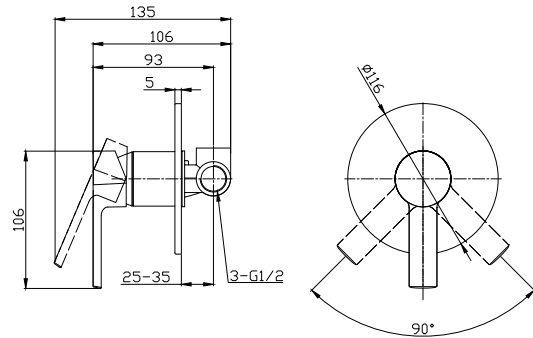

**Mitigeur de douche encastré**  
Cartouche céramique

**Built-in mixer tap for bathtub**  
Ceramic cartridge

**Μίκτης εντοιχισμού**  
Μηχανισμός κεραμικών δίσκων

28866

5206836665702

79,00 €

**Miscelatore doccia a 3 vie**  
Mitigeur de douche 3 voies  
Shower mixer 3 way  
Μίκτης ντους 3 δρόμων