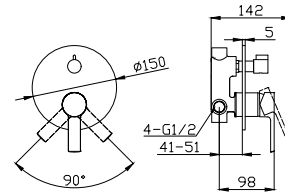

**Μπαταρία νιπτήρος εντοιχισμού**  
Μηχανισμός κεραμικών δίσκων

28868

5206836665719

119,00 €

**Miscelatore doccia a 4 vie**  
Mitigeur de douche 4 voies  
Shower mixer 4 way  
Μίκτης ντους 4 δρόμων

**Miscelatore incasso doccia**  
Cartuccia ceramica