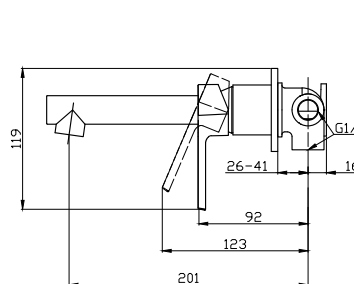

Miscelatore lavabo da incasso
Cartuccia ceramica

Mitigeur lavabo mural
Cartouche céramique

Wall mixer tap for wash basin
Ceramic cartridge

Μπαταρία νιπτήρος εντοιχισμού
Μηχανισμός κεραμικών δίσκων