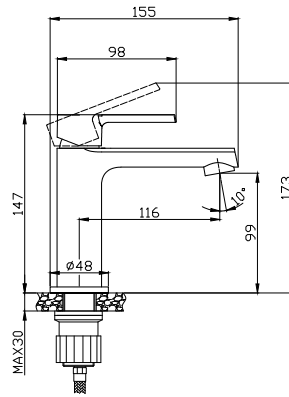

28801

5206836665627

99,00 €

Miscelatore lavabo

Cartuccia ceramica

Flessibili collegamento 35cm

Mitigeur lavabo

Cartouche céramique

Flexible de raccordement 35cm

Mixer tap for wash basin

Ceramic cartridge

Flexible connectors 35cm

Μπαταρία νιπτήρος

Μηχανισμός κεραμικών δίσκων

Σπιράλ σύνδεσης 35cm

28815

5206836665634

124,00 €